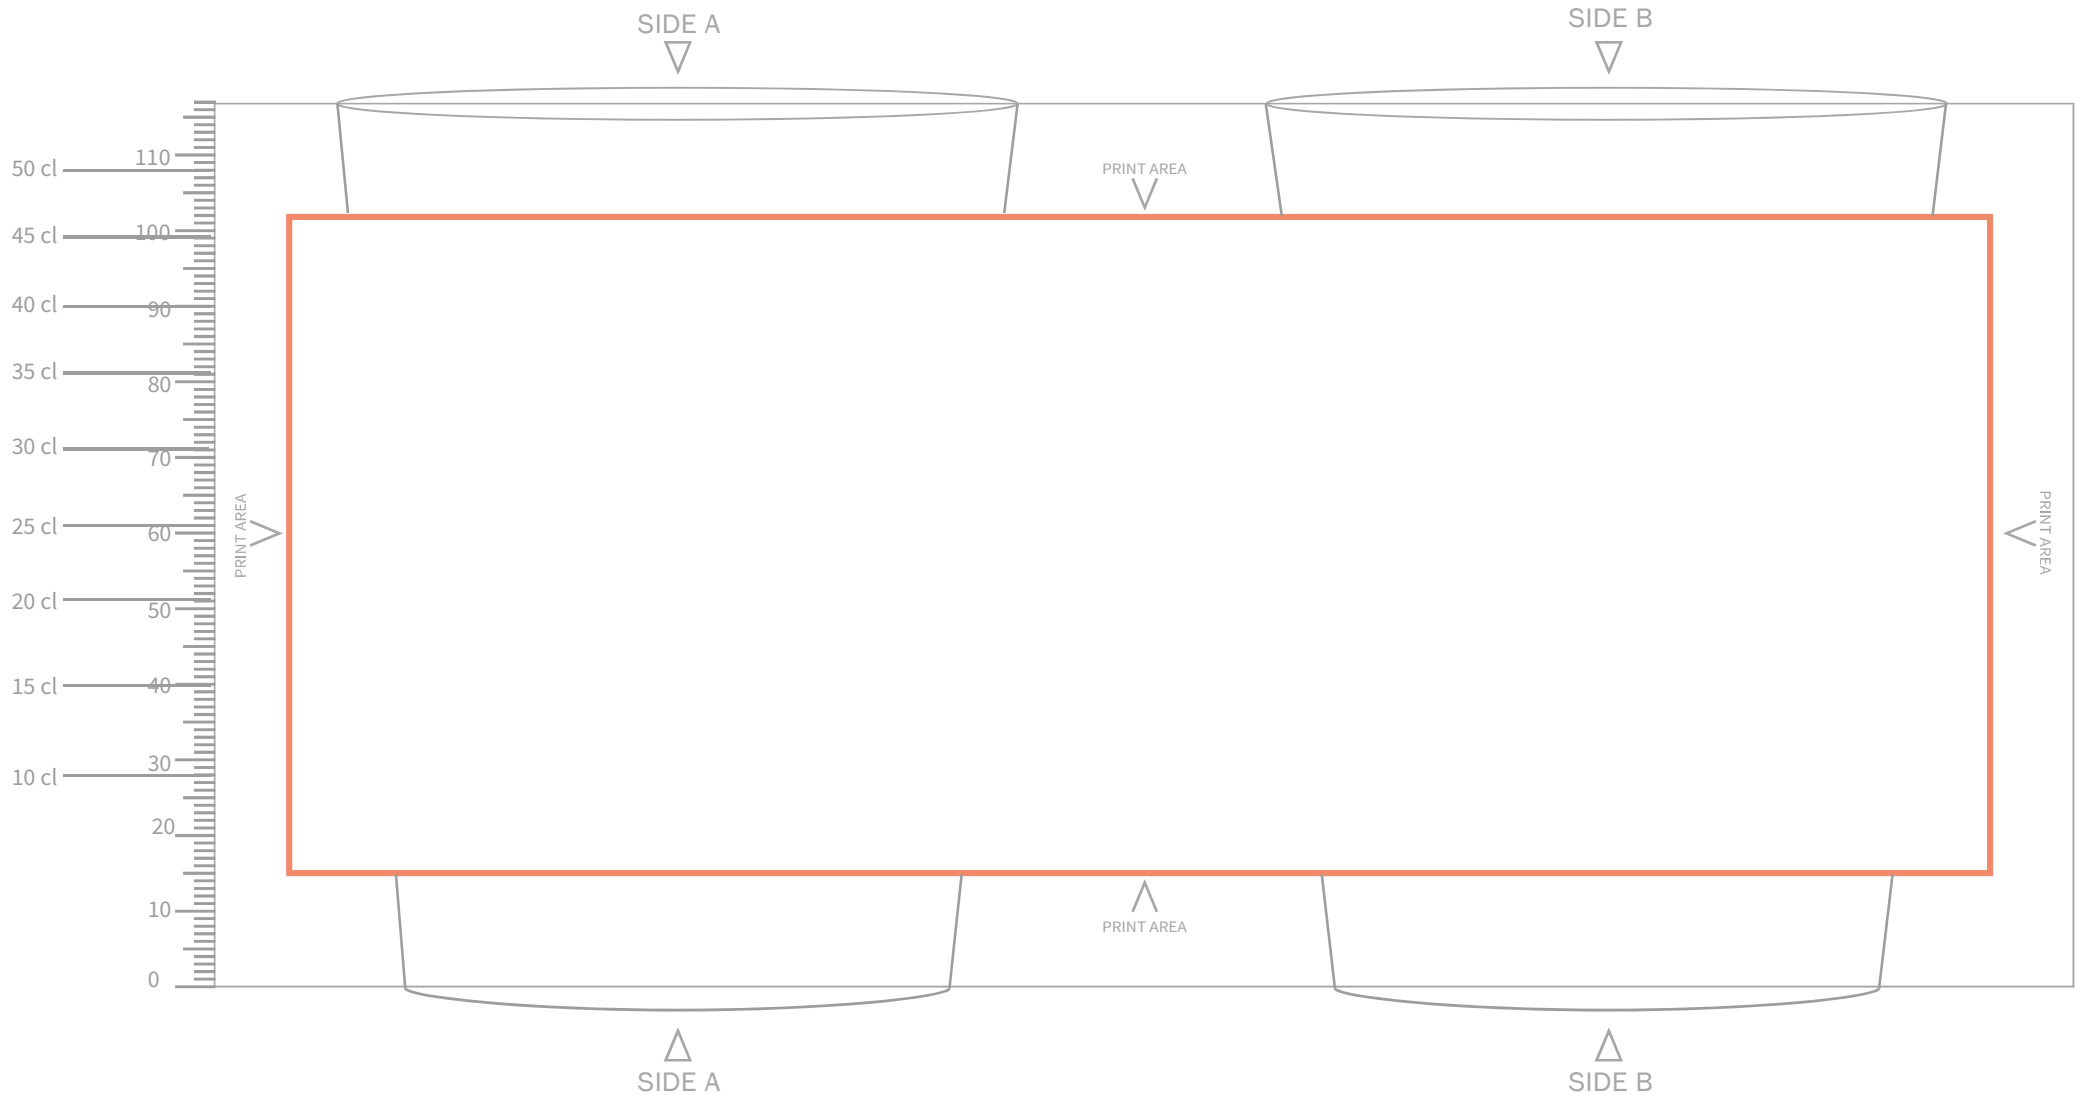

Plantilla de Impresión Serigrafía

G-50B

Área de Impresión: 225 x 87 mm

Observaciones: