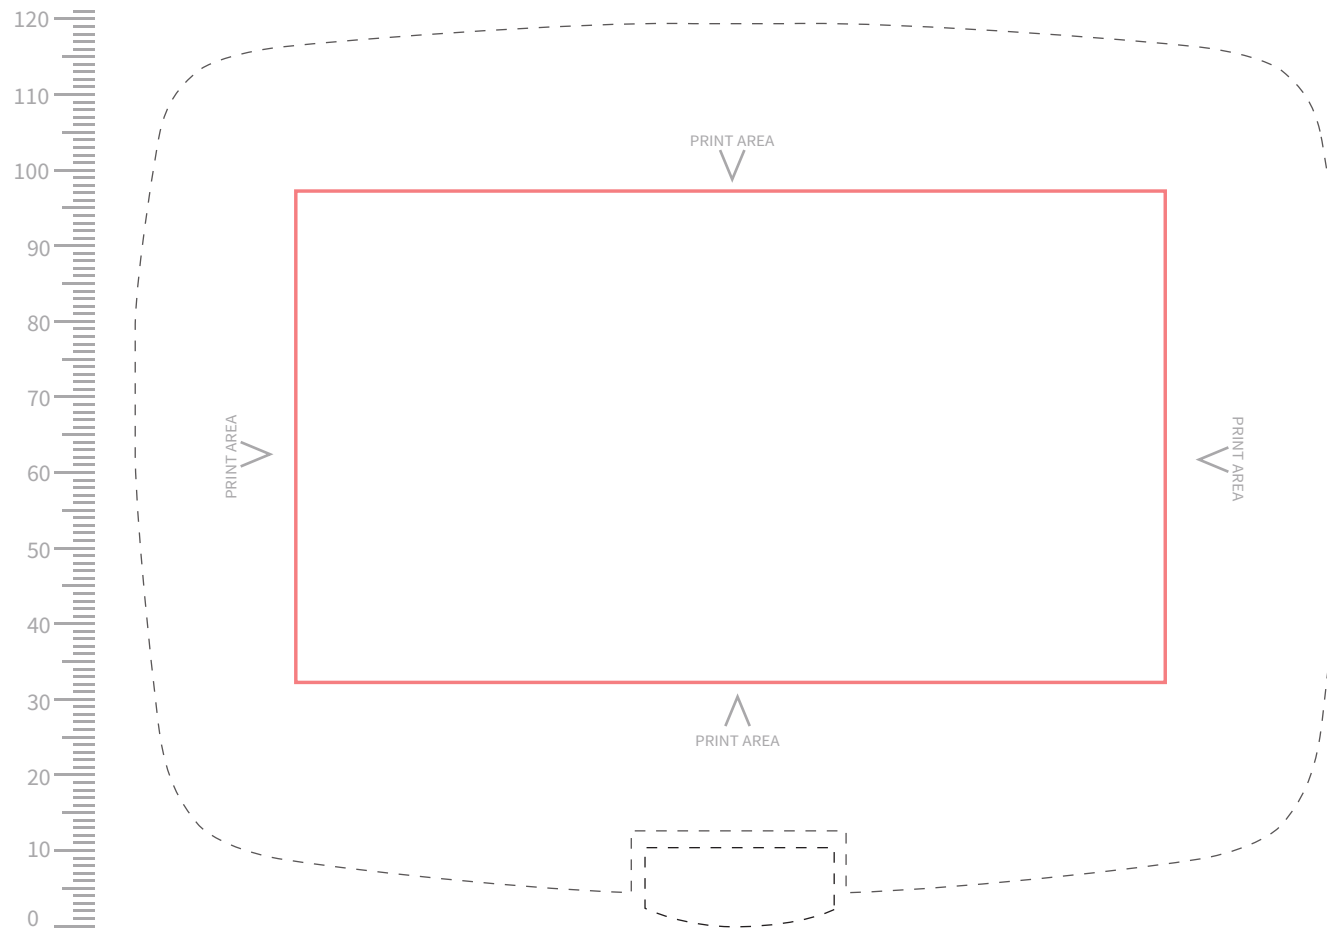

Plantilla de Impresión Serigrafía

GCA

Área de Impresión: 115 x 65 mm

Observaciones: