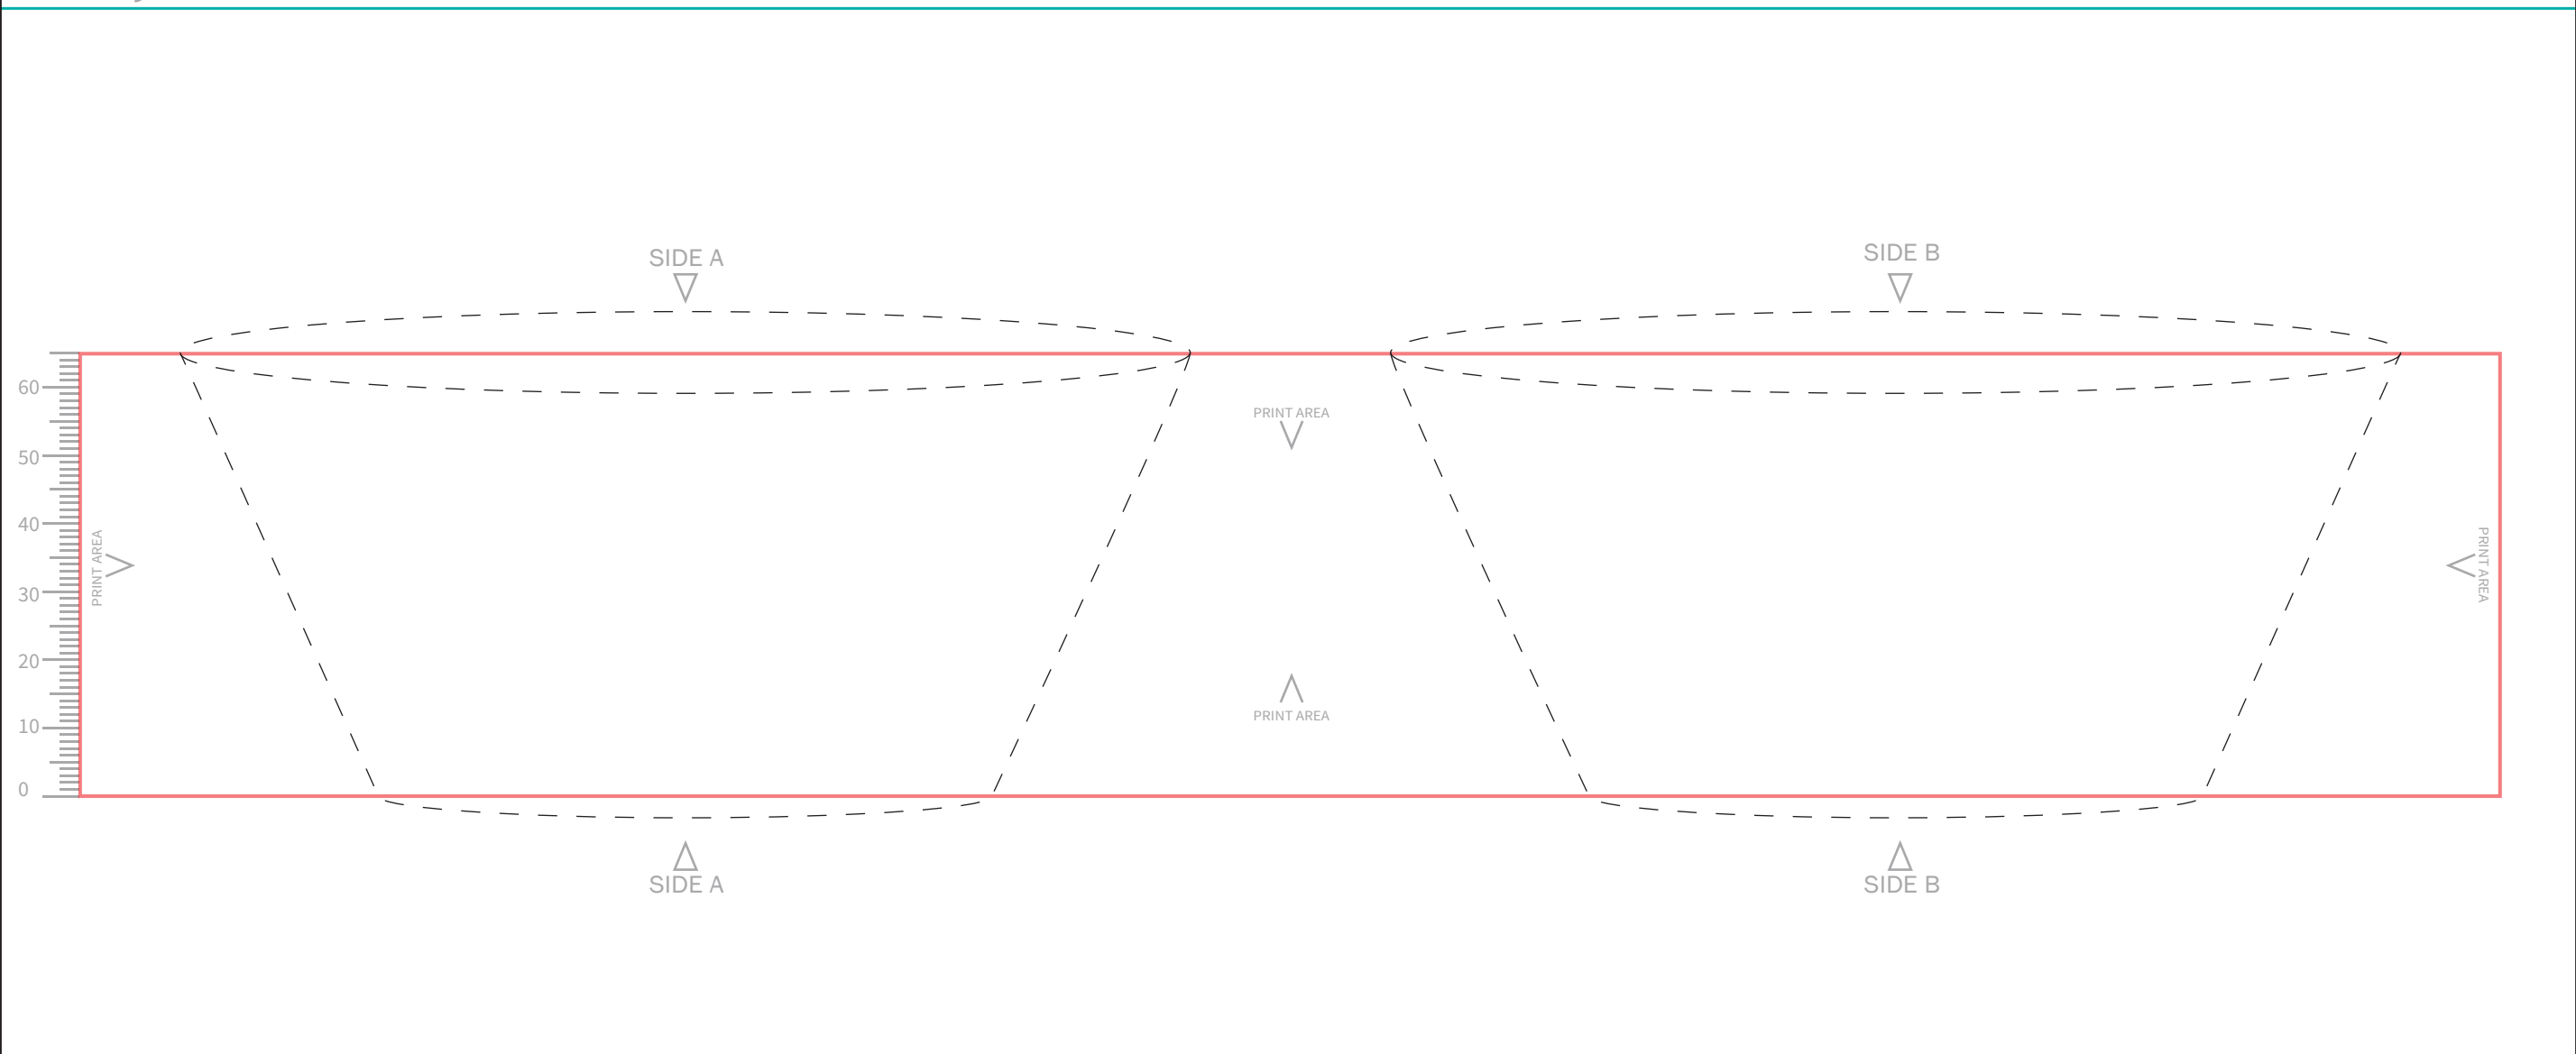

Plantilla de Impresión IML

GBO

Área de Impresión: 355 x 65 mm

Observaciones: