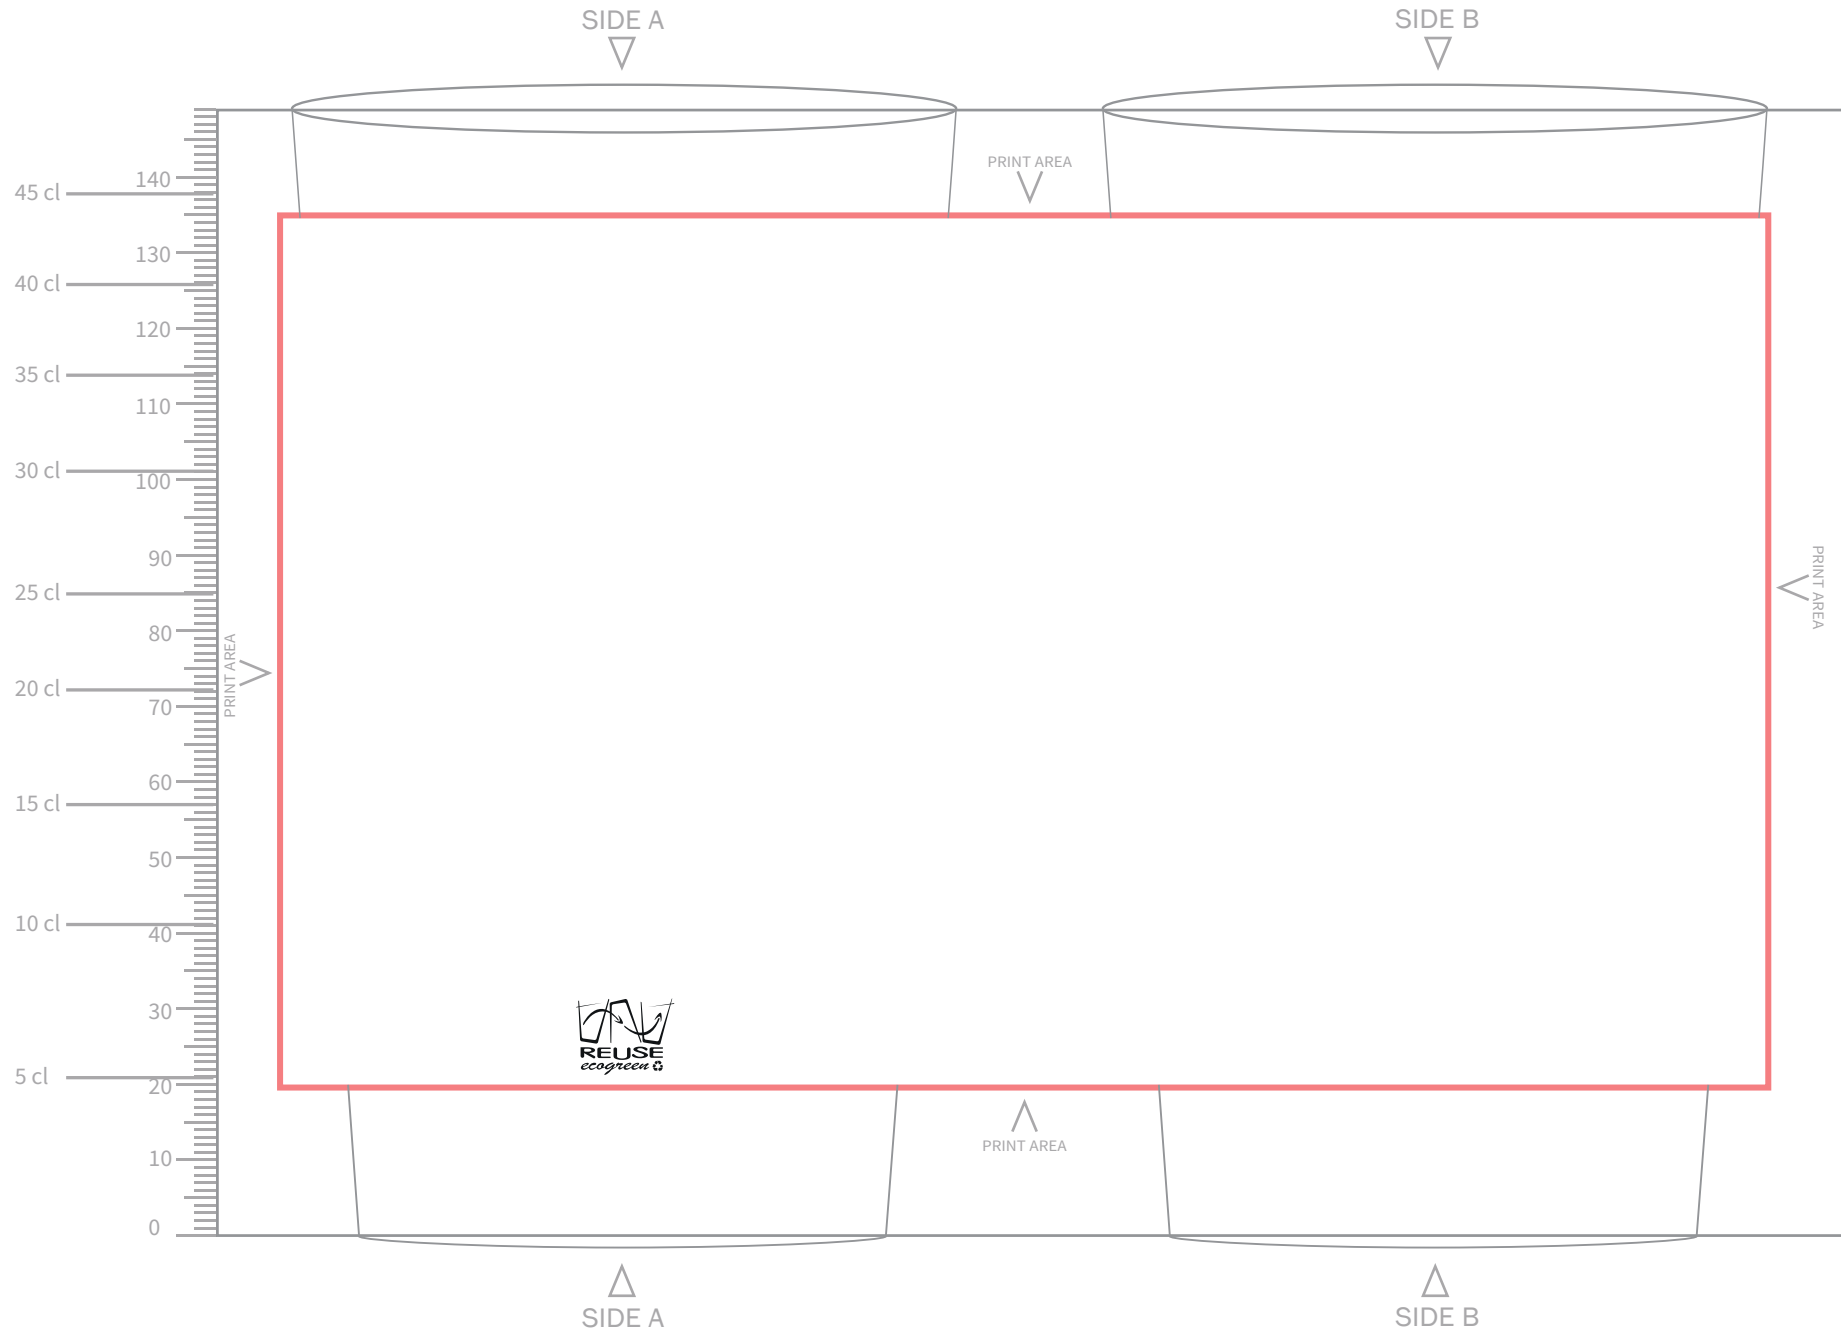

Plantilla de Impresión Serigrafía

G50

Área de Impresión: 195 x 114 mm

Observaciones: