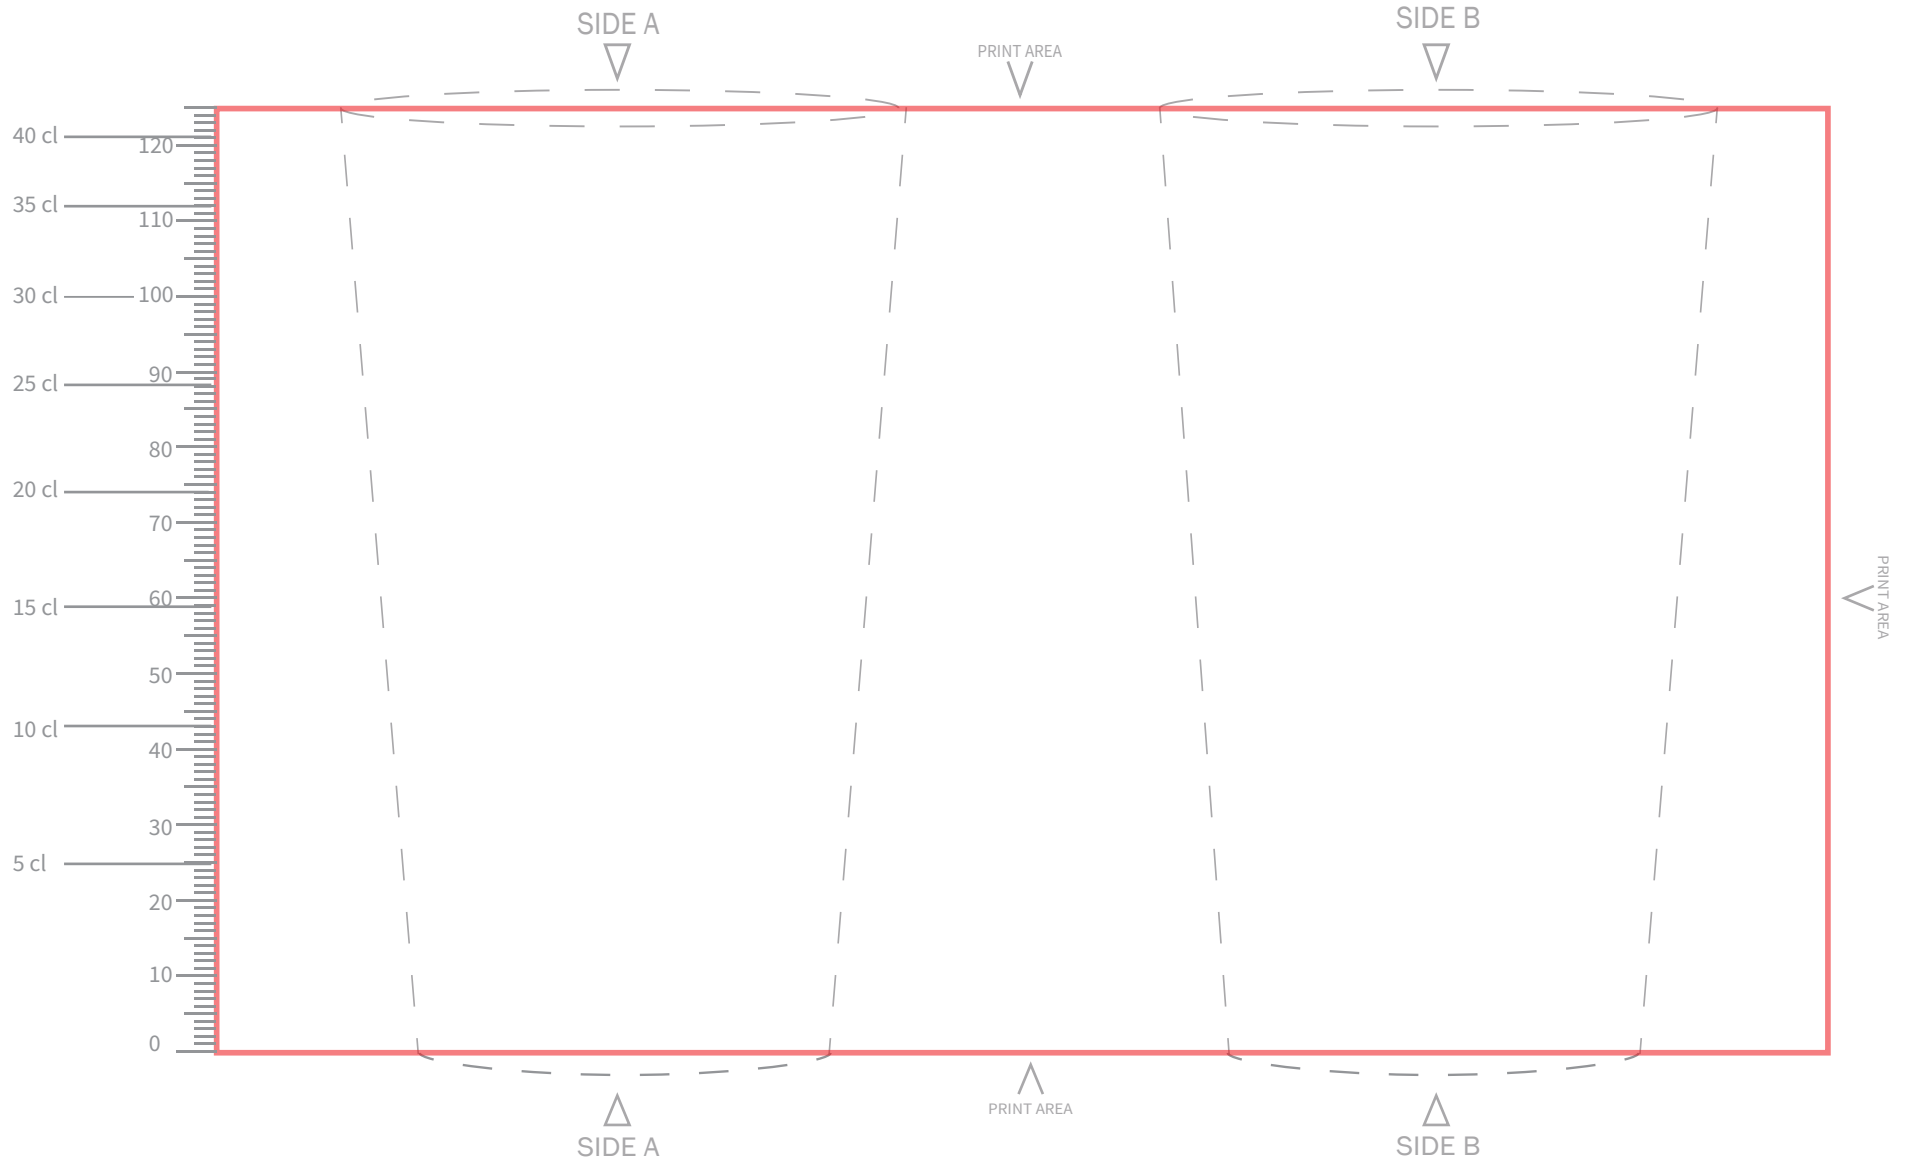

Plantilla de Impresión IML

G-40T

Área de Impresión: 213 x 125 mm

Observaciones: