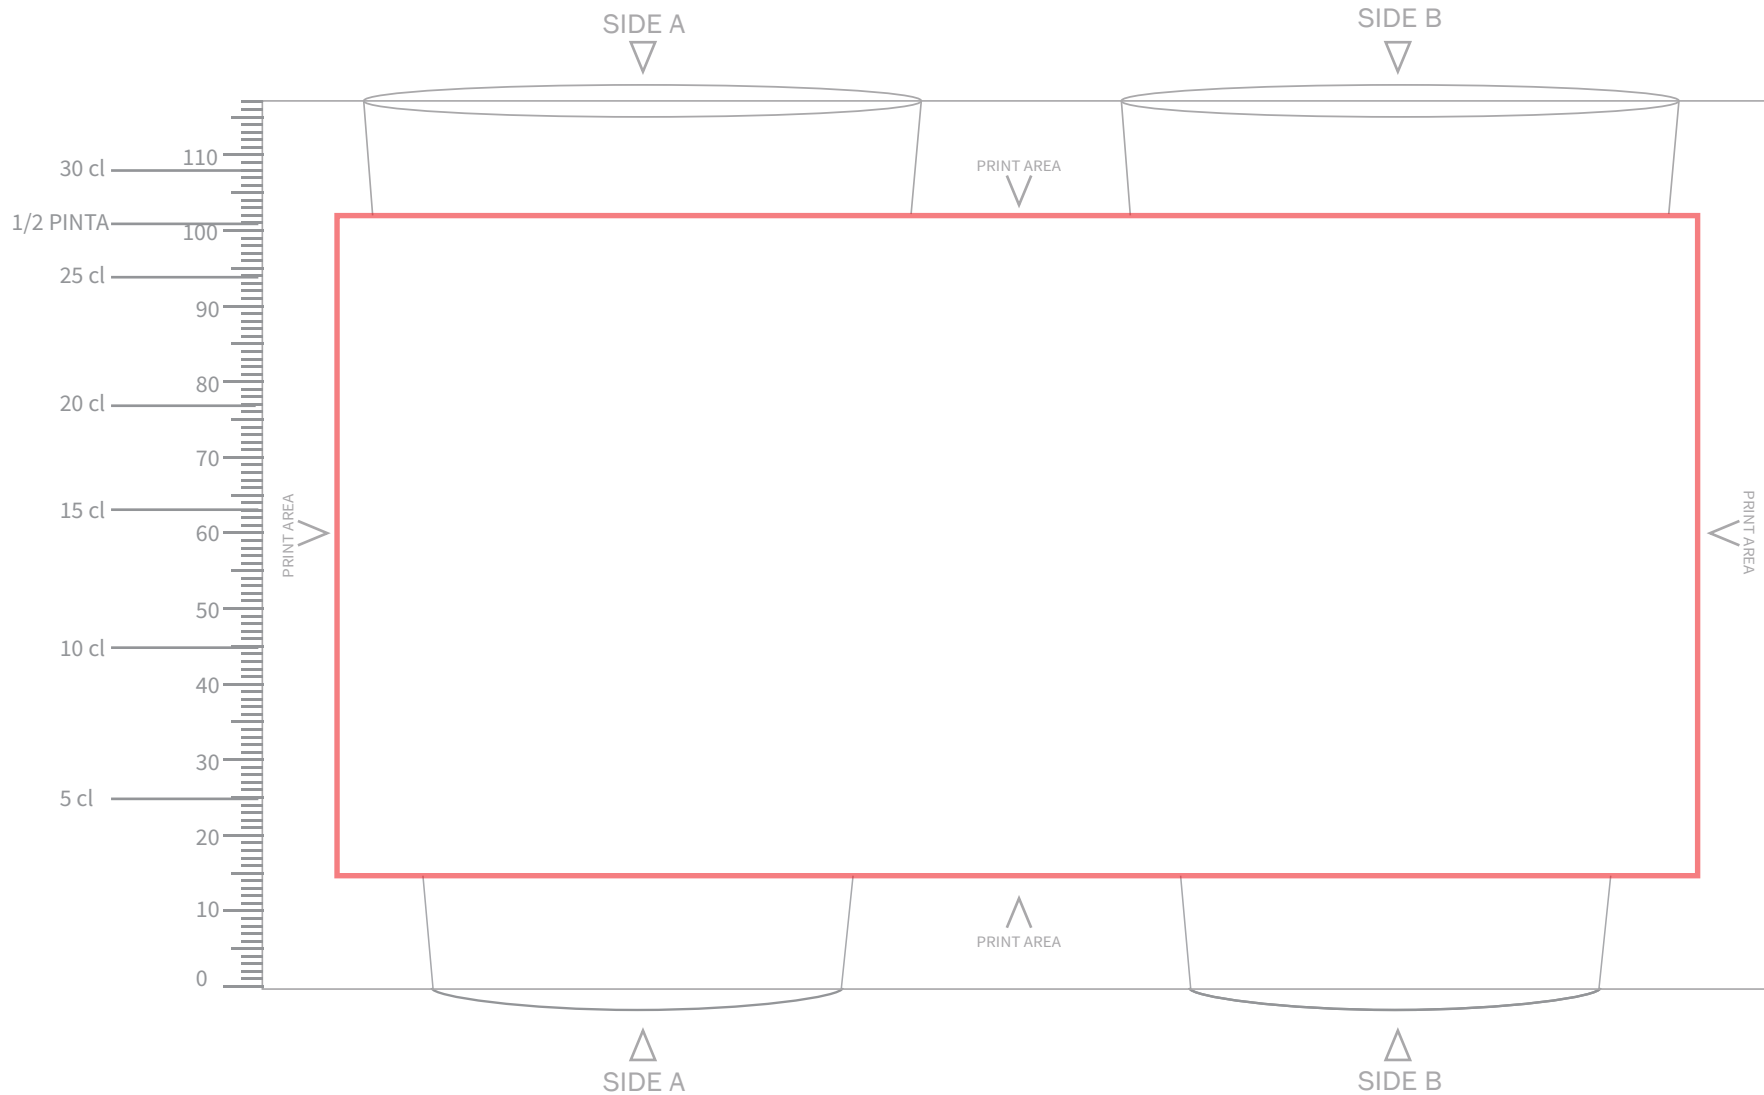

Plantilla de Impresión Serigrafía

G-33 Área de Impresión: 180 x 88 mm

Observaciones: