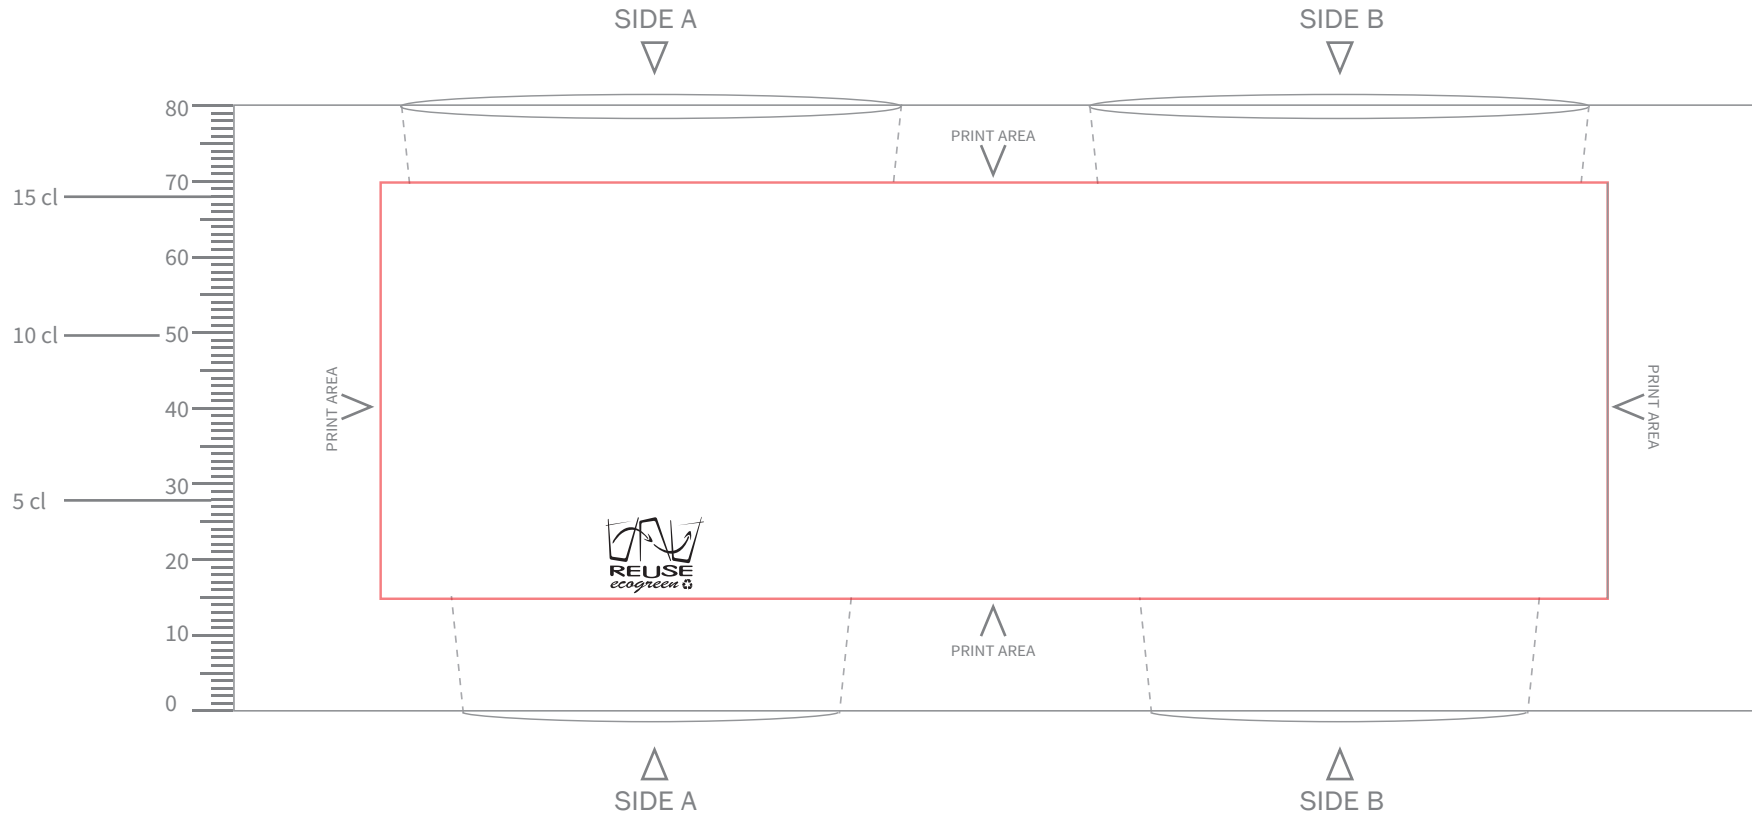

Plantilla de Impresión Serigrafía

G-20 Área de Impresión: 162 x 55 mm

Observaciones: